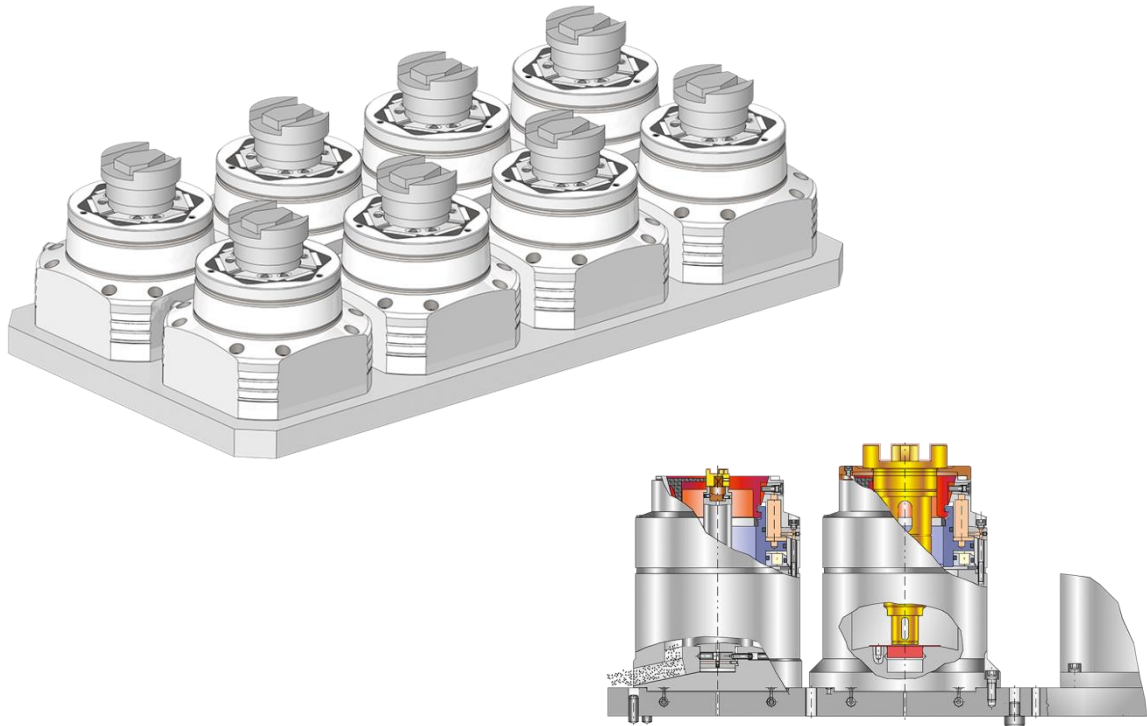

夹持托盘

优点

- 根据您的特定夹持托盘应用定制
- 整合了全部的媒体供给和控制系统
- 适用于多个虎钳装配